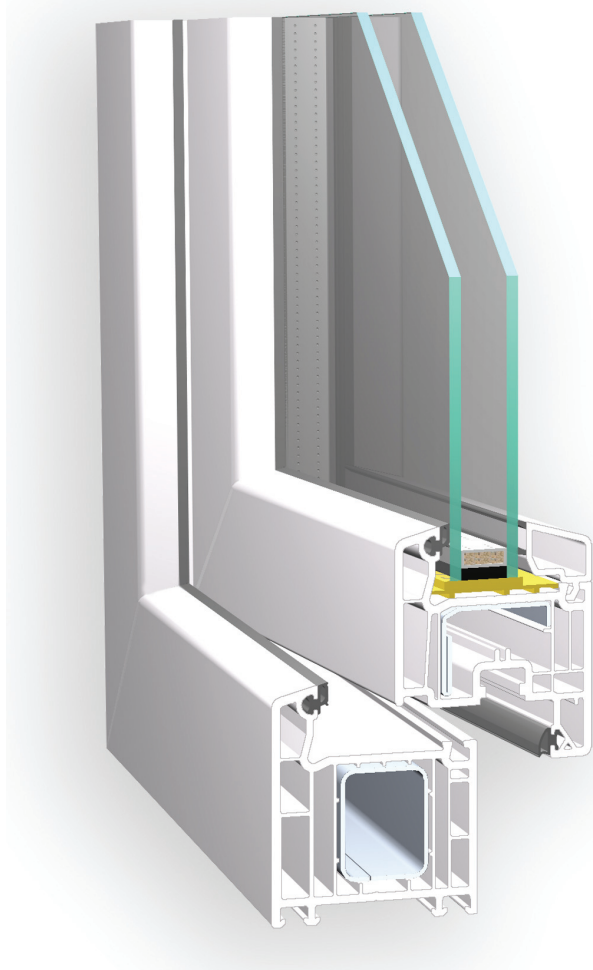

OKNARONDR

K lesu 1, Brno - Kníničky, 635 00
mobil: +420 775 738 195
telefon: +420 511 440 009
info@oknarondr.cz
www.oknarondr.cz

VEKA SOFTLINE 70 AD +

SIEGENIA AUBI
SOLUTIONS INSIDE

GLASSOLUTIONS
SAINT-GOBAIN

AGC

Koeficient prostupu tepla okna až: **$U_w = 0,87 \text{ W}/(\text{m}^2\text{K})$**

Koeficient prostupu tepla profilu: **$U_f = 1,2 \text{ W}/(\text{m}^2\text{K})$**

Stavební hloubka profilu: **70 mm**

Pohledová výška (rám + křídlo): **109 mm**

Počet komor profilu: **5**

Německý profilový systém VEKA SOFTLINE 70 AD + nabízí ideální řešení funkčnosti, stability a životnosti.

Vhodné pro rodinné, panelové i bytové domy.

plastová okna