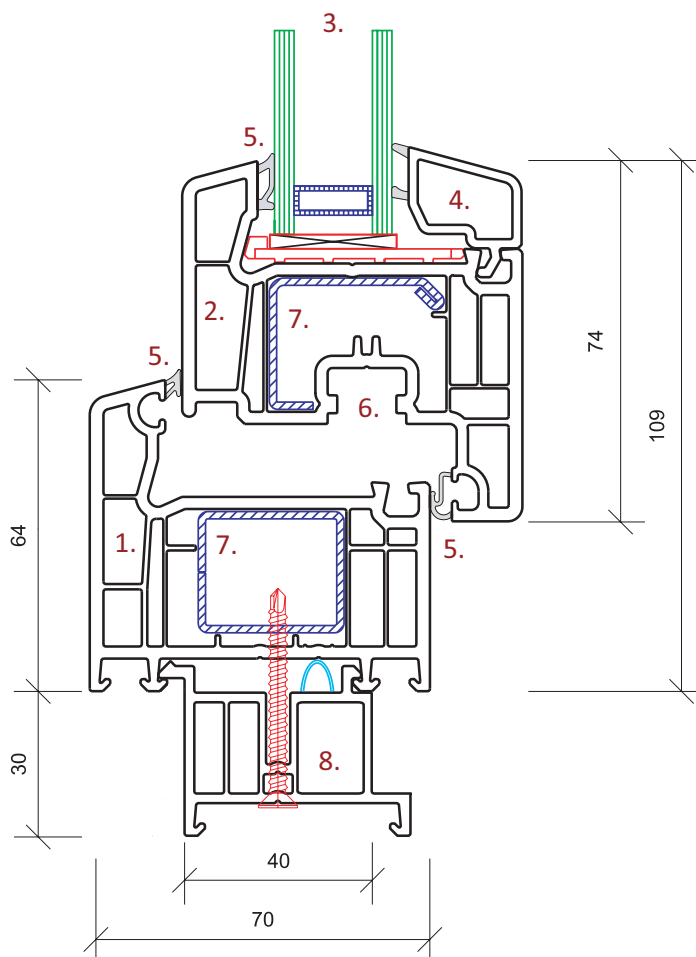

Pohledová výška (rám + křídlo): **109 mm**

Počet komor profilu: **5**

Německý profilový systém VEKA SOFTLINE 70 AD + nabízí ideální řešení funkčnosti, stability a životnosti.

Vhodné pro rodinné, panelové i bytové domy.

plastová okna

OKNARONDR

VEKA SOFTLINE 70 AD +

moderní pětikomorový profil

- 1. Pětikomorový profil rámu**
Profilový systém s garantovanou tloušťkou venkovních stěn, **třída A dle ČSN EN 12608** (3 mm).
- 2. Pětikomorový profil křídla**
Profilový systém s garantovanou tloušťkou venkovních stěn, **třída A dle ČSN EN 12608** (3 mm).
- 3. Izolační dvojsklo nebo trojsklo**
Izolační skla jsou dodávána v provedení s plastovým nebo nerezovým rámečkem, plněné Argonem nebo Kryptonem. Hloubka zasklení 4 - 42 mm. **$U_g = 0,6 - 1,1 \text{ W}/(\text{m}^2\text{K})$** .
- 4. Zasklivač lišta**
Ve standardu nabízíme **hranatou zasklivač lištu** podtrhující elegantní hrany systému.
- 5. Dvojitě EPDM těsnění**
Celodorazové pryžové **těsnění černé barvy** zabraňuje úniku tepla a prostupu vlhkosti v celé ploše okna.
- 6. Celoodvodové kování SIEGENIA-AUBI**
Bezpečnostní kování garantuje odolnost proti vloupání do **třídy odolnosti WK2**.
- 7. Pozinkovaná ocelová výztuha**
Ocelové výztuhy umístěné po celém obvodu rámu i křídla zaručují dokonalou stabilitu.
- 8. Podkladový profil**
Systémové řešení pro montáž parapetů.